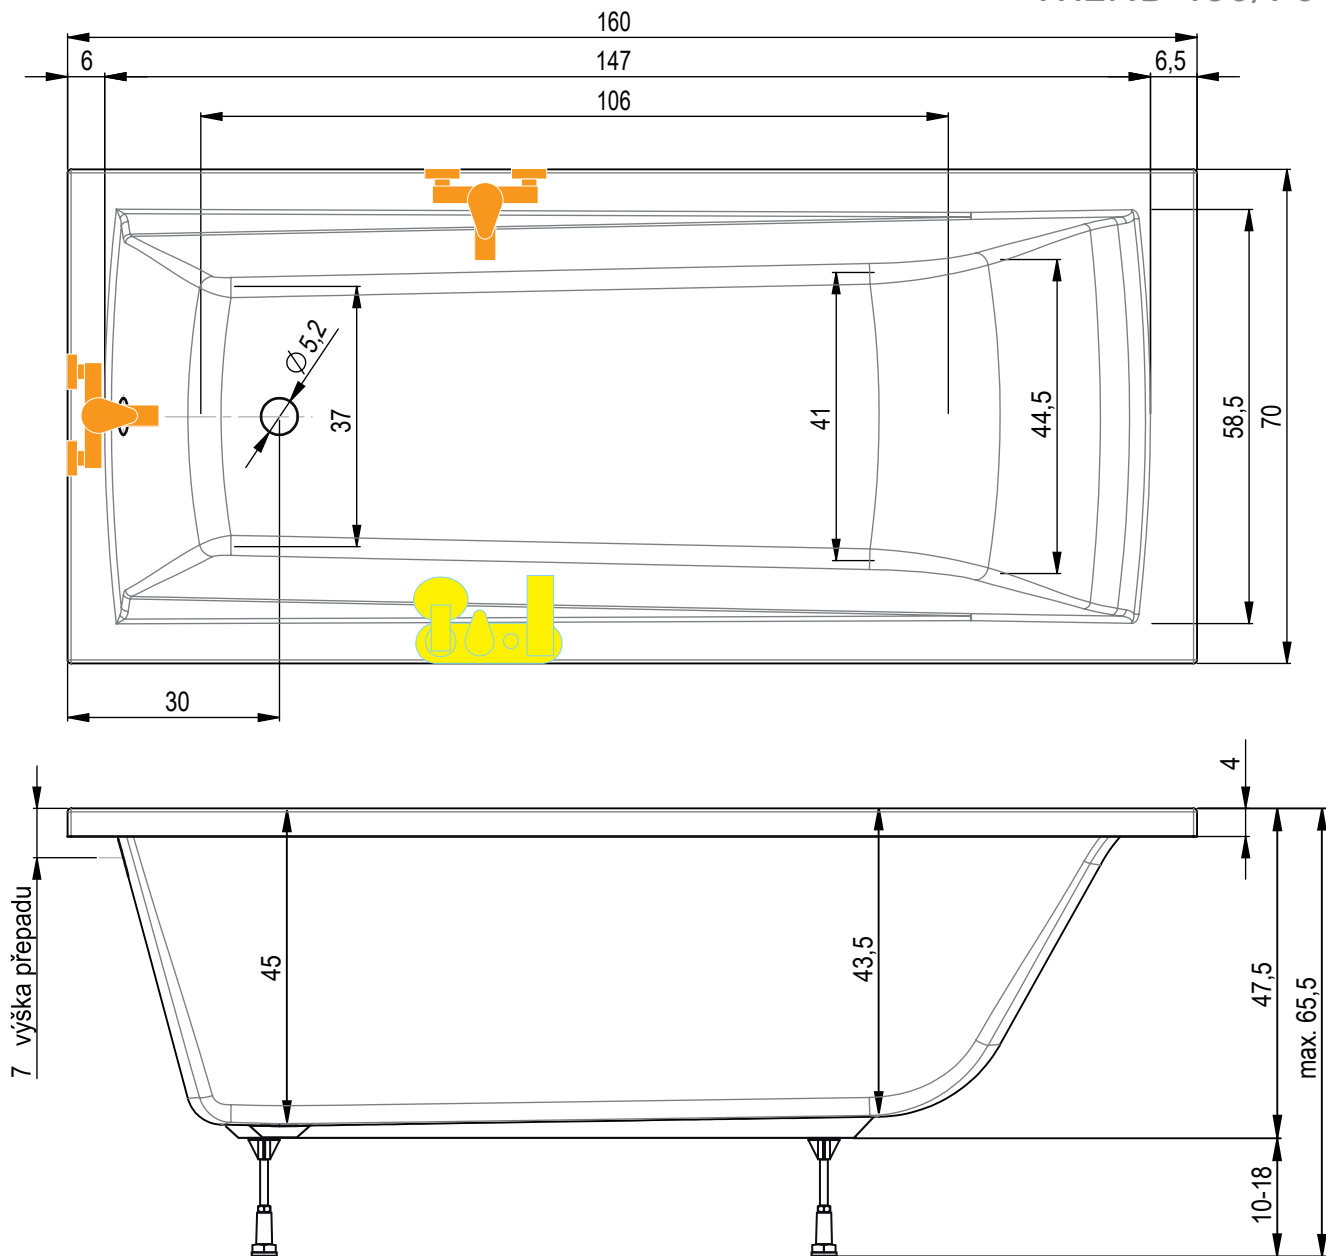

TEIKO®

TREND 160/70

hmotnost brutto:	20 kg
hmotnost netto:	17 kg
přepadový komplet:	50 cm
výška krycího panelu:	54 cm
objem:	195 l