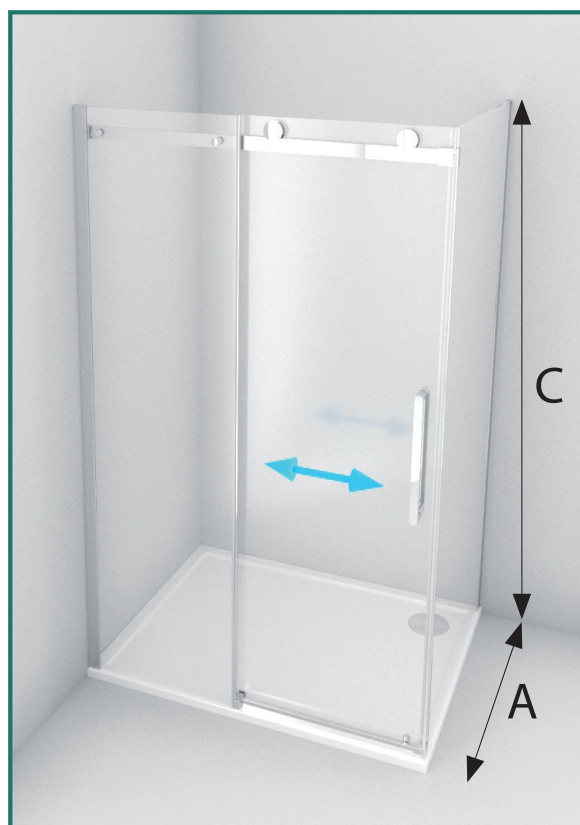

TEIKO®

VANTAGE

Sprchová boční stěna pevná VLBS

VLBS 80 SKLO LESK

A 80 cm, C 195 cm, instalační rozměry 78 - 80 cm

VLBS 90 SKLO LESK

A 90 cm, C 195 cm, instalační rozměry 88 - 90 cm

8 mm

195 cm

otevírání
pevné

v ceně

leštěný
hliník

otočné
provedení

Boční stěnu nelze instalovat samostatně. Boční stěnu je nutné vždy použít v kombinaci se sprchovou zástěnou VLSD.