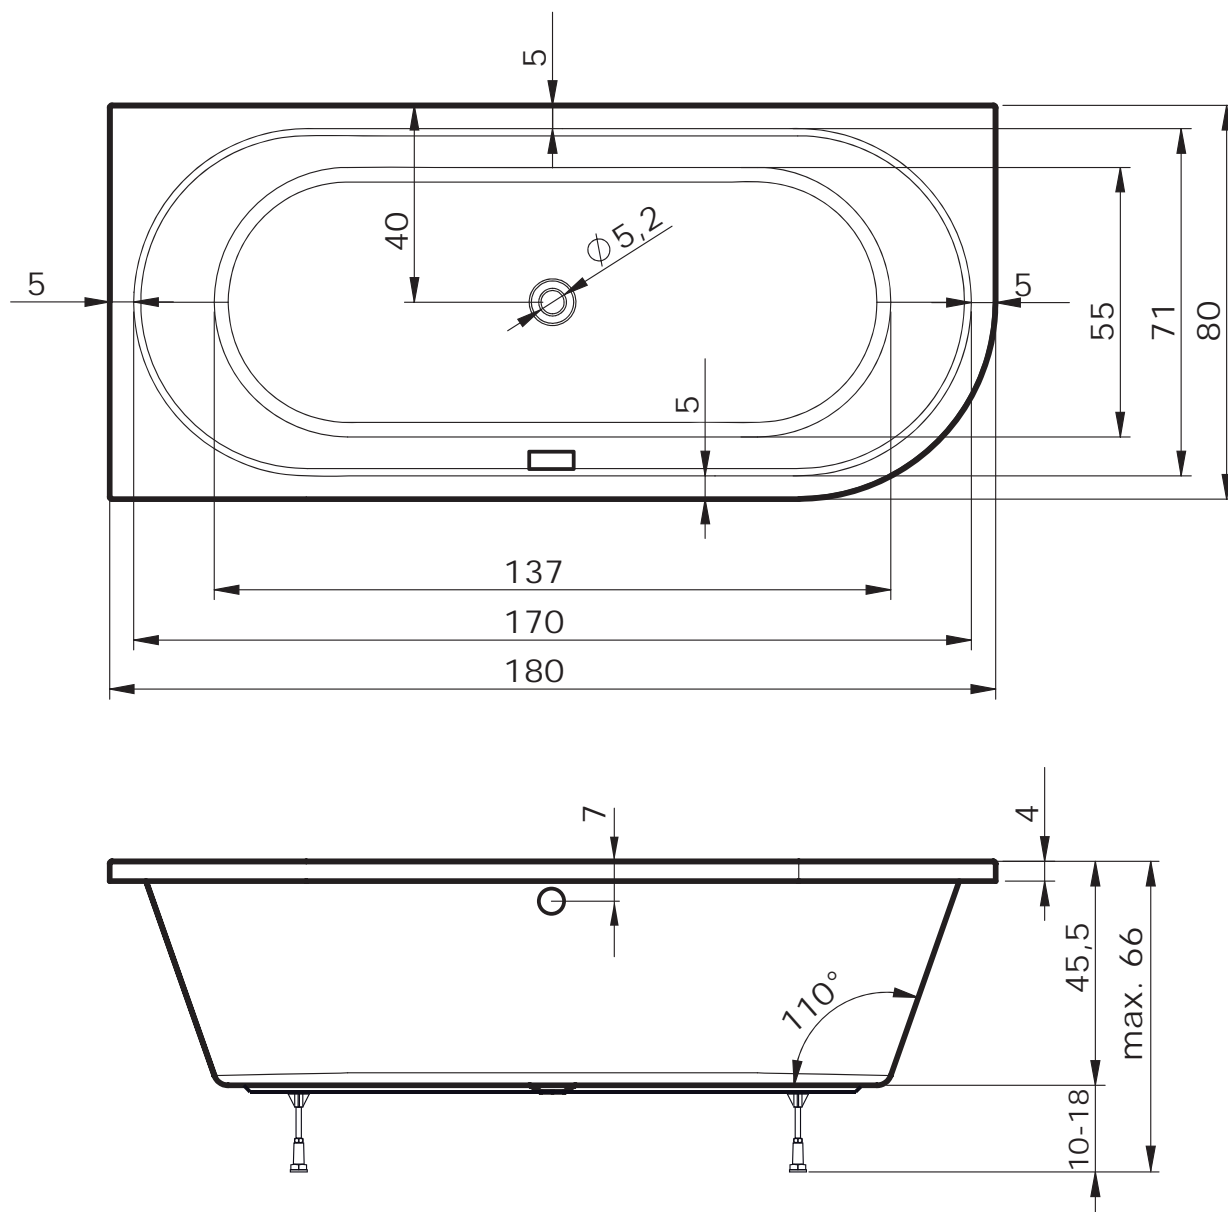

COMA L 180x80

přepad. komplet: 70 cm
objem: 310 l